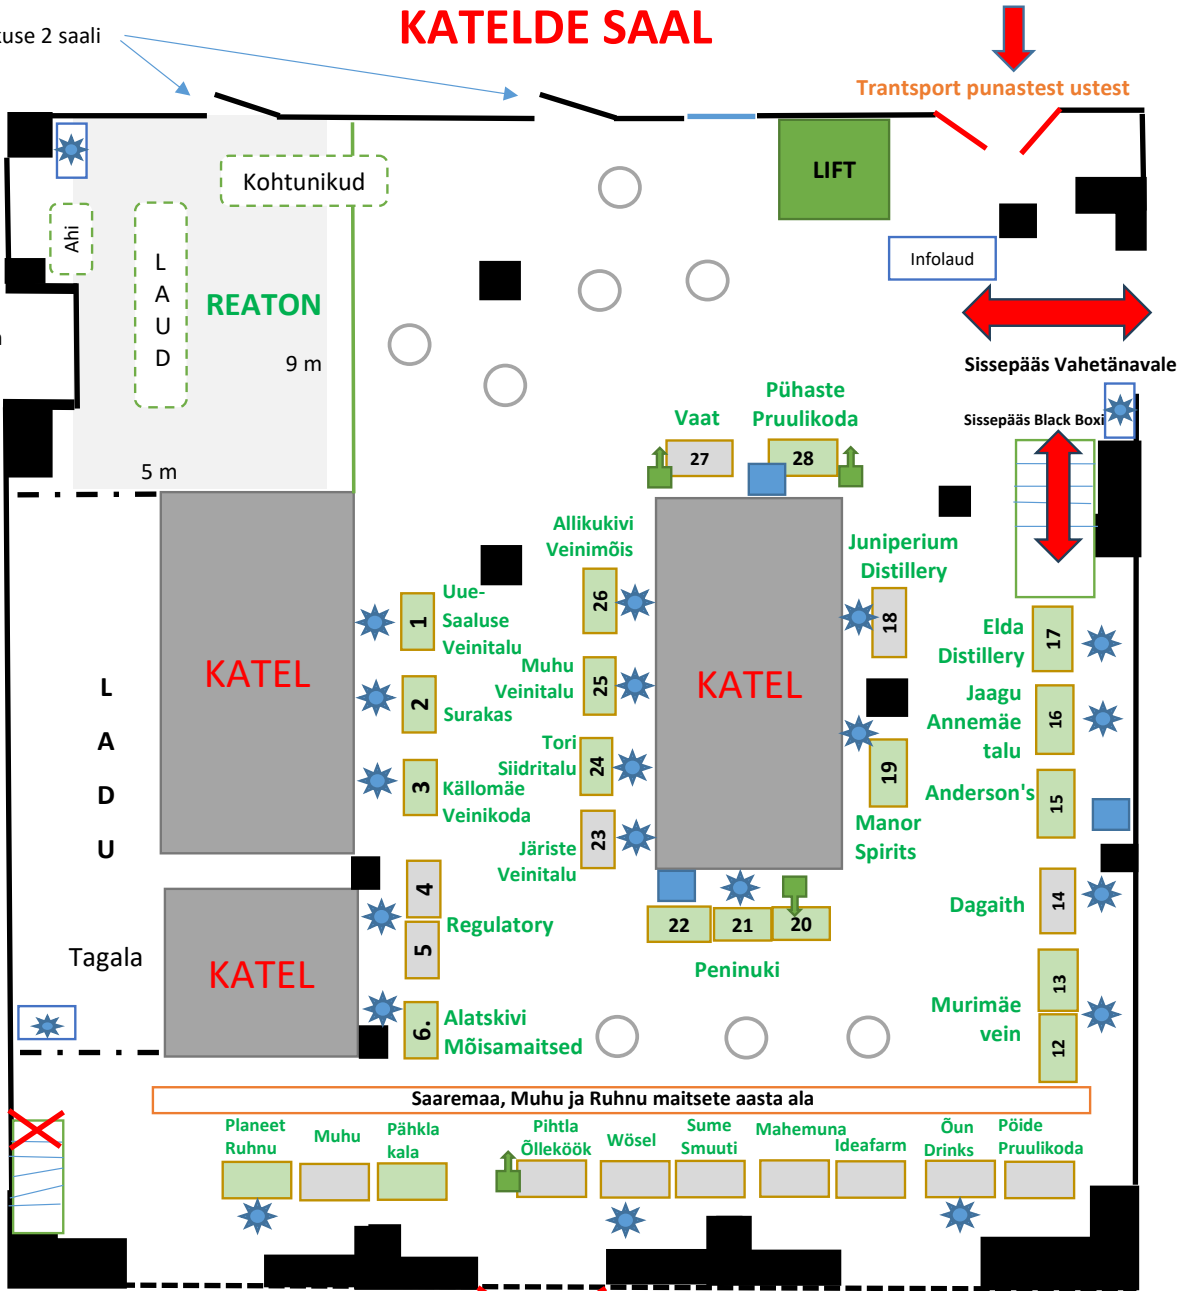

# KATELDE SAAL

Arhitektuurikeskuse 2 saali

Kultuurikatla peauks, mis on suletud

★ jääga sügavkülmik

■ külmik

■ VABA, renditav laud 150 x 80 cm

■ toob ise laua 150 x 80 cm

■ reserveeritud laud

→ õllekraan

★ jää vajadus

○ ümmargused laud

Katlaruumi suur uks

A1